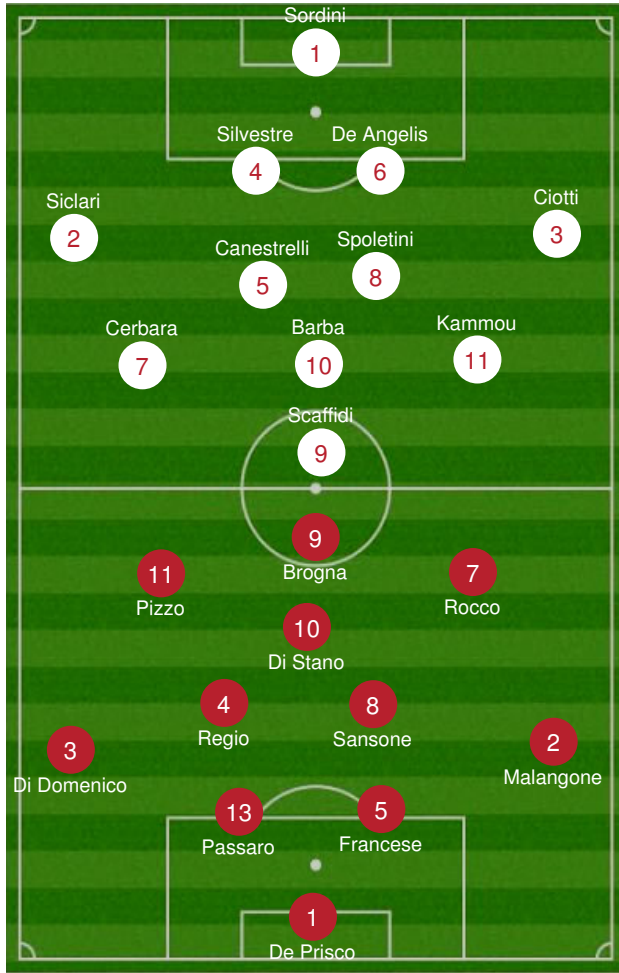

MATCH REPORT

MIN	EVENTO	SQUADRA	GIOCATORE	NOTE
60' st		SS Lazio U.17	LORENZO NICODEMO	
51' st		USD Cavese U.17	GIUSEPPE FERRARO	
51' st		SS Lazio U.17		
51' st		SS Lazio U.17	LORENZO PUTTI	
50' st		USD Cavese U.17	VINCENZO DI DOMENICO	
50' st		USD Cavese U.17	MARCO GENOVESE	
50' st		SS Lazio U.17	ROBERTO DE ANGELIS	
50' st		SS Lazio U.17	LORENZO NICODEMO	
49' st		SS Lazio U.17	FRANCESCO BARBA	
49' st		SS Lazio U.17		
48' st		SS Lazio U.17	FEDERICO SCAFFIDI	
48' st		SS Lazio U.17	CRISTIANO DEL MASTRO	
47' st		SS Lazio U.17	JACOPO KAMMOU	
47' st		SS Lazio U.17	NICOLO CESARONI	
45' st		USD Cavese U.17	ALESSANDRO SANSONE	
44' st		USD Cavese U.17	FERNANDO ROCCO	
44' st		USD Cavese U.17	MARIO GRIECO	
40' st		USD Cavese U.17	ANTONIO BROGNA	
40' st		USD Cavese U.17	CHRISTIAN DE PRISCO	
39' st		SS Lazio U.17	LEONARDO SICLARI	
39' st		SS Lazio U.17	EMILIANO SHOTI	
39' st		USD Cavese U.17	VINCENZO PIZZO	
39' st		USD Cavese U.17	GIUSEPPE FERRARO	
31' st		SS Lazio U.17	SIMONE CIOTTI	
31' st		SS Lazio U.17	LORENZO SPINELLI	
31' st		USD Cavese U.17	LUCA REGIO	
31' st		USD Cavese U.17	LUIGI ESPOSITO	
25' pt		SS Lazio U.17	FRANCESCO BARBA	
22' pt		USD Cavese U.17	MATTIA PASSARO	
16' pt		SS Lazio U.17		

MATCH REPORT

MINUTO

51 '

NOTE

(Cavese) 4-3-3 > vs (Lazio) 4-2-3-1

MINUTO

44 '

NOTE

(Cavese) 4-2-3-1 > 4-3-3 vs (Lazio) 4-2-3-1

MATCH REPORT

MINUTO

41 '

NOTE

(Cavese) 4-2-3-1 vs (Lazio) 4-2-3-1

MINUTO

31 '

NOTE

(Cavese) 4-2-3-1 vs (Lazio) 4-2-3-1

MATCH REPORT

MINUTO

27'

NOTE

(Cavese) 4-3-3 > 4-2-3-1 vs (Lazio) 4-2-3-1

MATCH REPORT