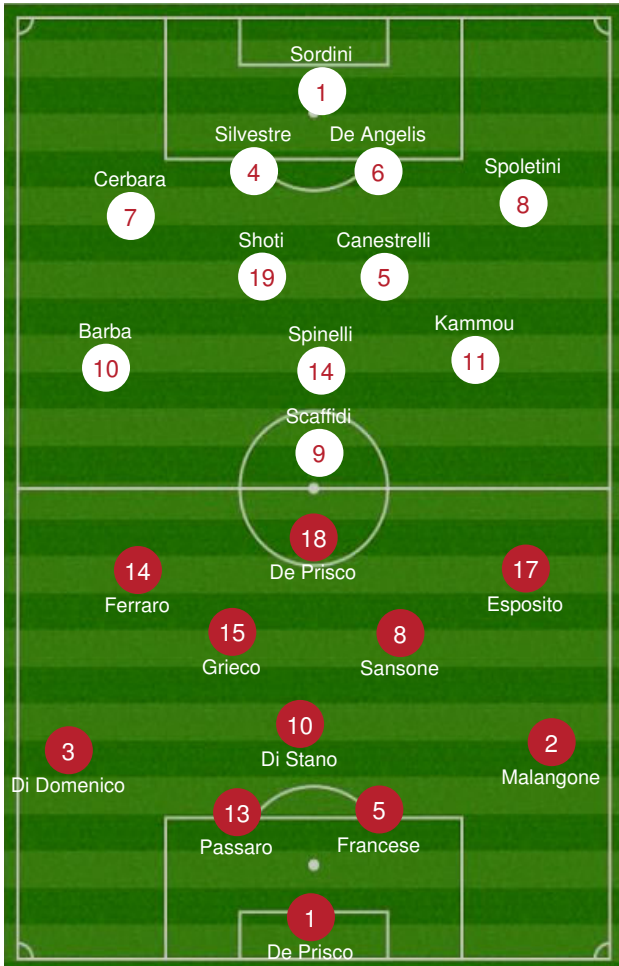

MATCH REPORT

MIN	EVENTO	SQUADRA	GIOCATORE	NOTE
60' st		SS Lazio U.17	LORENZO NICODEMO	
51' st		USD Cavese U.17	GIUSEPPE FERRARO	
51' st		SS Lazio U.17		
51' st		SS Lazio U.17	LORENZO PUTTI	
50' st		USD Cavese U.17	VINCENZO DI DOMENICO	
50' st		USD Cavese U.17	MARCO GENOVESE	
50' st		SS Lazio U.17	ROBERTO DE ANGELIS	
50' st		SS Lazio U.17	LORENZO NICODEMO	
49' st		SS Lazio U.17	FRANCESCO BARBA	
49' st		SS Lazio U.17		
48' st		SS Lazio U.17	FEDERICO SCAFFIDI	
48' st		SS Lazio U.17	CRISTIANO DEL MASTRO	
47' st		SS Lazio U.17	JACOPO KAMMOU	
47' st		SS Lazio U.17	NICOLO CESARONI	
45' st		USD Cavese U.17	ALESSANDRO SANSONE	
44' st		USD Cavese U.17	FERNANDO ROCCO	
44' st		USD Cavese U.17	MARIO GRIECO	
40' st		USD Cavese U.17	ANTONIO BROGNA	
40' st		USD Cavese U.17	CHRISTIAN DE PRISCO	
39' st		SS Lazio U.17	LEONARDO SICLARI	
39' st		SS Lazio U.17	EMILIANO SHOTI	
39' st		USD Cavese U.17	VINCENZO PIZZO	
39' st		USD Cavese U.17	GIUSEPPE FERRARO	
31' st		SS Lazio U.17	SIMONE CIOTTI	
31' st		SS Lazio U.17	LORENZO SPINELLI	
31' st		USD Cavese U.17	LUCA REGIO	
31' st		USD Cavese U.17	LUIGI ESPOSITO	
25' pt		SS Lazio U.17	FRANCESCO BARBA	
22' pt		USD Cavese U.17	MATTIA PASSARO	
16' pt		SS Lazio U.17		

MATCH REPORT

MINUTO

51 '

NOTE

(Cavese) 4-3-3 > vs (Lazio) 4-2-3-1

MINUTO

44 '

NOTE

(Cavese) 4-2-3-1 > 4-3-3 vs (Lazio) 4-2-3-1

MATCH REPORT

MINUTO

41 '

NOTE

(Cavese) 4-2-3-1 vs (Lazio) 4-2-3-1

MINUTO

31 '