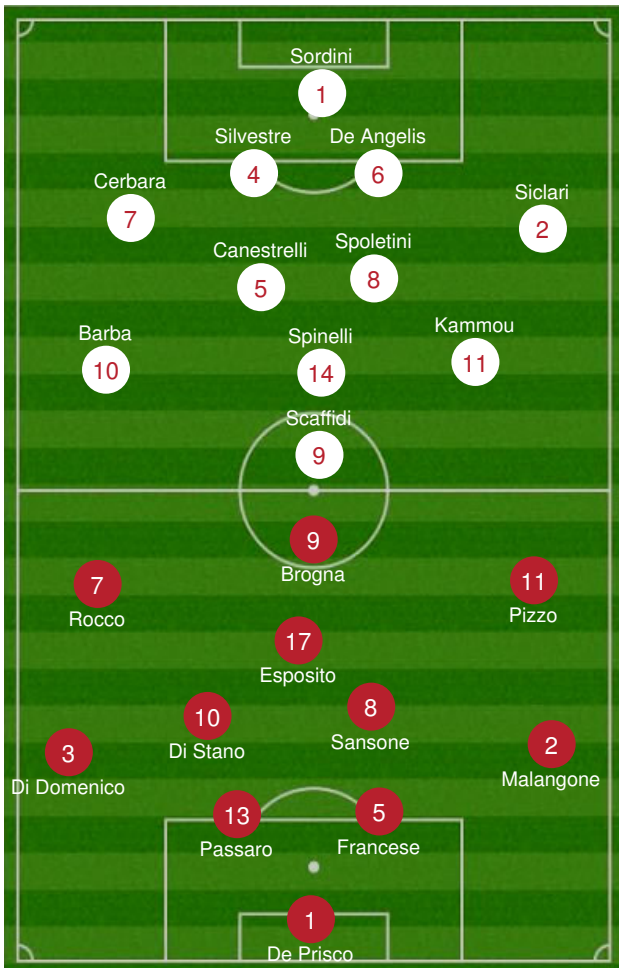

MATCH REPORT

MIN	EVENTO	SQUADRA	GIOCATORE	NOTE
60' st		SS Lazio U.17	LORENZO NICODEMO	
51' st		USD Cavese U.17	GIUSEPPE FERRARO	
51' st		SS Lazio U.17		
51' st		SS Lazio U.17	LORENZO PUTTI	
50' st		USD Cavese U.17	VINCENZO DI DOMENICO	
50' st		USD Cavese U.17	MARCO GENOVESE	
50' st		SS Lazio U.17	ROBERTO DE ANGELIS	
50' st		SS Lazio U.17	LORENZO NICODEMO	
49' st		SS Lazio U.17	FRANCESCO BARBA	
49' st		SS Lazio U.17		
48' st		SS Lazio U.17	FEDERICO SCAFFIDI	
48' st		SS Lazio U.17	CRISTIANO DEL MASTRO	
47' st		SS Lazio U.17	JACOPO KAMMOU	
47' st		SS Lazio U.17	NICOLO CESARONI	
45' st		USD Cavese U.17	ALESSANDRO SANSONE	
44' st		USD Cavese U.17	FERNANDO ROCCO	
44' st		USD Cavese U.17	MARIO GRIECO	
40' st		USD Cavese U.17	ANTONIO BROGNA	
40' st		USD Cavese U.17	CHRISTIAN DE PRISCO	
39' st		SS Lazio U.17	LEONARDO SICLARI	
39' st		SS Lazio U.17	EMILIANO SHOTI	
39' st		USD Cavese U.17	VINCENZO PIZZO	
39' st		USD Cavese U.17	GIUSEPPE FERRARO	
31' st		SS Lazio U.17	SIMONE CIOTTI	
31' st		SS Lazio U.17	LORENZO SPINELLI	
31' st		USD Cavese U.17	LUCA REGIO	
31' st		USD Cavese U.17	LUIGI ESPOSITO	
25' pt		SS Lazio U.17	FRANCESCO BARBA	
22' pt		USD Cavese U.17	MATTIA PASSARO	
16' pt		SS Lazio U.17		

MATCH REPORT

MINUTO

51 '

NOTE

(Cavese) 4-3-3 > vs (Lazio) 4-2-3-1

MINUTO

44 '

NOTE

(Cavese) 4-2-3-1 > 4-3-3 vs (Lazio) 4-2-3-1

MATCH REPORT

MINUTO

41 '

NOTE

(Cavese) 4-2-3-1 vs (Lazio) 4-2-3-1

MINUTO

31 '

NOTE

(Cavese) 4-2-3-1 vs (Lazio) 4-2-3-1

MATCH REPORT

MINUTO

27'

NOTE

(Cavese) 4-3-3 > 4-2-3-1 vs (Lazio) 4-2-3-1

MATCH REPORT