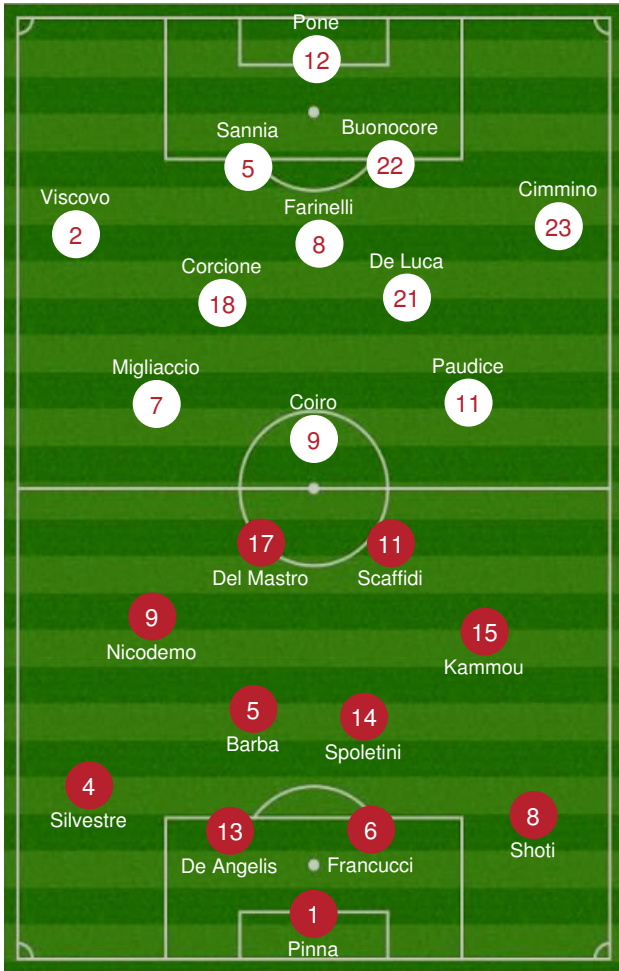

MATCH REPORT

MINUTO

46 '

NOTE

(Lazio) 4-2-3-1 > 4-2-4 vs (Avellino) 4-3-3