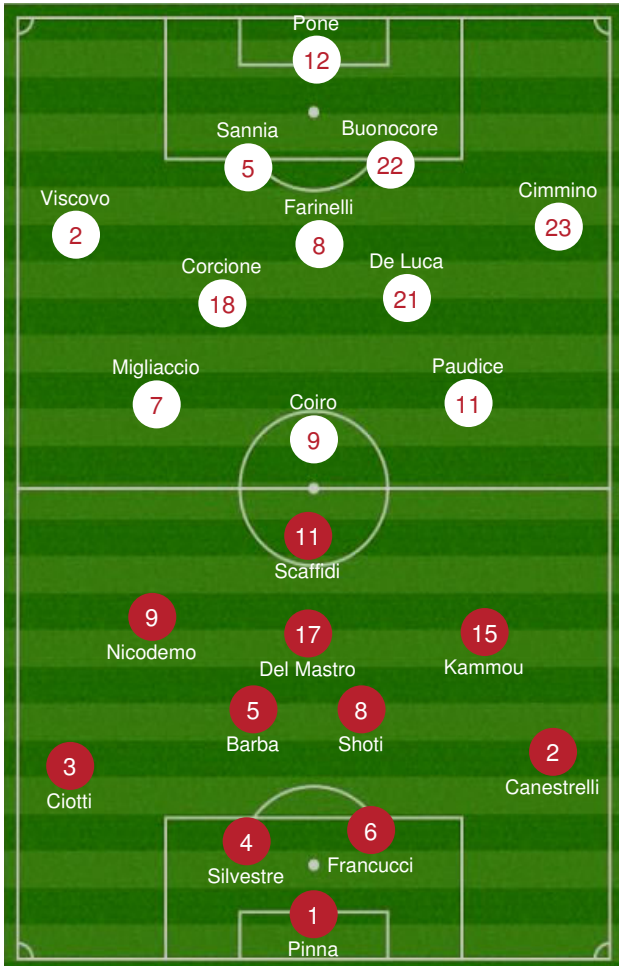

MATCH REPORT

| MIN | EVENTO | SQUADRA | GIOCATORE | NOTE |
|--------|---|---------------|----------------------|------|
| 61' st |  | SS Lazio U.17 | LORENZO NICODEMO | |
| 57' st |  | Avellino U.17 | ANTONIO PONE | |
| 57' st |  | Avellino U.17 | FRANCESCO GAMMONE | |
| 45' st |  | SS Lazio U.17 | GABRIELE CANESTRELLI | |
| 45' st |  | SS Lazio U.17 | ROBERTO DE ANGELIS | |
| 45' st |  | SS Lazio U.17 | SIMONE CIOTTI | |
| 45' st |  | SS Lazio U.17 | ANDREA SPOLETINI | |
| 40' st |  | Avellino U.17 | RAFFAELE MARESCA | |
| 40' st |  | Avellino U.17 | ROBERTO FARINELLI | |
| 39' st |  | Avellino U.17 | SERGIO SAPORITO | |
| 39' st |  | Avellino U.17 | RAFFAELE BUONOCORE | |
| 39' st |  | SS Lazio U.17 | LORENZO SPINELLI | |
| 39' st |  | SS Lazio U.17 | JACOPO KAMMOU | |
| 37' st |  | SS Lazio U.17 | CRISTIANO DEL MASTRO | |
| 35' st |  | Avellino U.17 | MARIO CORCIONE | |
| 31' st |  | SS Lazio U.17 | NICOLO CESARONI | |
| 31' st |  | SS Lazio U.17 | CRISTIANO DEL MASTRO | |
| 29' pt |  | Avellino U.17 | LUCA PAUDICE | |
| 24' pt |  | Avellino U.17 | DOMENICO COIRO | |
| 22' pt |  | Avellino U.17 | SIMONE SANNIA | |

MATCH REPORT

MINUTO

46 '

NOTE

(Lazio) 4-2-3-1 > 4-2-4 vs (Avellino) 4-3-3

MINUTO

41 '

NOTE

(Lazio) 4-2-3-1 vs (Avellino) 4-3-3

MATCH REPORT

9 - NICODEMO LORENZO - SS LAZIO U.17

A - IT - 2001

Attaccante esterno brevilineo, rapido nei movimenti e molto dinamico nel posizionamento in campo. Si sacrifica molto per la sua compagine ripiegando fin sulla linea dei centrocampisti ma risultando allo stesso tempo la prima soluzione offensiva e la più concreta in chiave finalizzatoria. Giocatore abile nel duello individuale e particolarmente dotato in termini di visione di gioco, mostrando grande altruismo. Finalizzatore concreto, abile sia nelle conclusioni da breve che da lunga distanza. Trova la gloria personale nel finale.