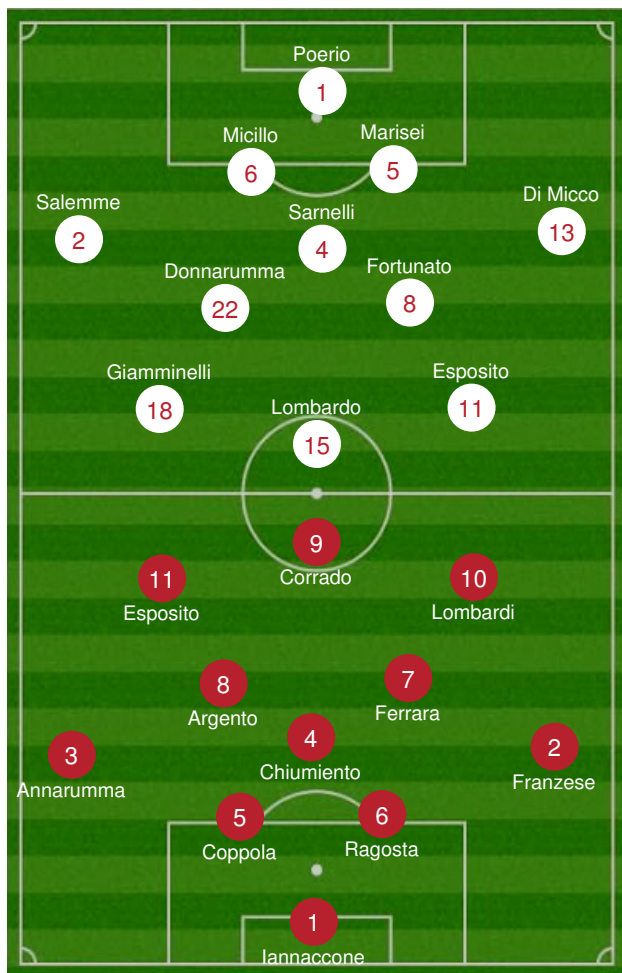

MATCH REPORT

MIN	EVENTO	SQUADRA	GIOCATORE	NOTE
26' st	↓	Cavese U.17	CRISTIAN CORRADO	
26' st	↑	Cavese U.17	ROBERTO LAMBERTI	
23' st	↓	Turrís U.17	ANTONIO SARNELLI	
23' st	↑	Turrís U.17	CHRISTIAN DE GENNARO	
16' st	↓	Turrís U.17	FRANCESCO FORTUNATO	
16' st	↑	Turrís U.17	GIOVANNI PAOLO CAPUANO	
14' st	↓	Cavese U.17	FRANCESCO PIO FERRARA	
14' st	↑	Cavese U.17	CARMINE FERRARA	
12' st	■	Turrís U.17	CARLO LOMBARDO	
10' st	↓	Turrís U.17	LUIGI PANARIELLO	
10' st	↑	Turrís U.17	GIUSEPPE DI MICCO	
8' st	↓	Turrís U.17	MATTIA PORRO	
8' st	↑	Turrís U.17	MARIO GIAMMINELLI	
3' st	⊙	Cavese U.17	CRISTIAN CORRADO	
1' st	↓	Turrís U.17	PASQUALE MARINO	
1' st	↑	Turrís U.17	CARLO LOMBARDO	
1' st	↓	Turrís U.17	GENNARO CARPENTIERI	
1' st	↑	Turrís U.17	ANTONIO DONNARUMMA	
26' pt	⊙	Cavese U.17	EMANUEL ESPOSITO	
23' pt	⊙	Turrís U.17	PASQUALE MARINO	
12' pt	⊙	Turrís U.17	PASQUALE MARINO	
10' pt	⊙	Cavese U.17	CRISTIAN CORRADO	

MATCH REPORT

MINUTO
26 '
NOTE
(Cavese) 4-3-3 vs (Turriss) 4-3-3

MINUTO
23 '
NOTE
(Cavese) 4-3-3 vs (Turriss) 4-3-3

MATCH REPORT

MINUTO
10'
NOTE
(Cavese) 4-3-3 vs (Turriss) 4-3-3

MINUTO
1'
NOTE
(Cavese) 4-3-3 vs (Turriss) 4-3-3