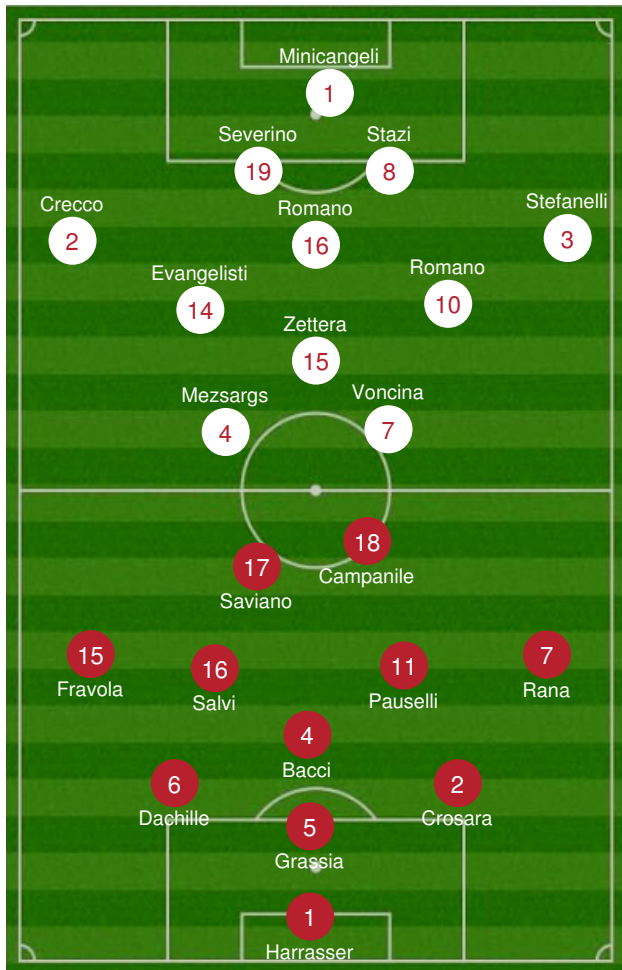

MATCH REPORT

MIN	EVENTO	SQUADRA	GIOCATORE	NOTE
42' st		Frosinone U.17	NICCOLO' CRECCO	
40' st		Frosinone U.17	FRANCESCO STEFANELLI	
40' st		Frosinone U.17	EZRA MALOMBA	
33' st		Frosinone U.17	KRISTIANS MEZSARGS	
33' st		Frosinone U.17	LORENZO BAUCO	
31' st		Frosinone U.17	DIEGO VONCINA	
28' st		Frosinone U.17	DAVID ARSENE ZETTERA	
28' st		Frosinone U.17	EUGENIO COIRO	
22' st		Rapp. Naz. L. P. U.	MANUEL CROSARA	
22' st		Rapp. Naz. L. P. U.	MATTIA PECORARO	
17' st		Rapp. Naz. L. P. U.	MATTEO GUIDO CAPOZZI	
17' st		Rapp. Naz. L. P. U.	MICHELE SAVIANO	
11' st		Rapp. Naz. L. P. U.	SIMONE LAMBIASE	
11' st		Rapp. Naz. L. P. U.	BARTOLOMEO FRAVOLA	
9' st		Rapp. Naz. L. P. U.	RICCARDO AGNESI	
9' st		Rapp. Naz. L. P. U.	PIETRO SALVI	
4' st		Frosinone U.17	RAFFAELE ROMANO	
3' st		Rapp. Naz. L. P. U.	ALESSANDRO CAMPANILE	
2' st		Rapp. Naz. L. P. U.	MATTIA ANGELONI	
2' st		Rapp. Naz. L. P. U.	ALESSANDRO CAMPANILE	
20' pt		Rapp. Naz. L. P. U.	MATTEO GUIDO CAPOZZI	

MATCH REPORT

MINUTO
44 '
NOTE
(Rappr. Lega Pro) 3-5-2 vs (Frosinone) 4-3-1-2 > 3-4-1-2

MINUTO
28 '
NOTE
(Rappr. Lega Pro) 3-5-2 vs (Frosinone) 4-3-1-2

MATCH REPORT

MINUTO
23 '
NOTE
(Rappr. Lega Pro) 3-5-2 vs (Frosinone) 4-3-1-2