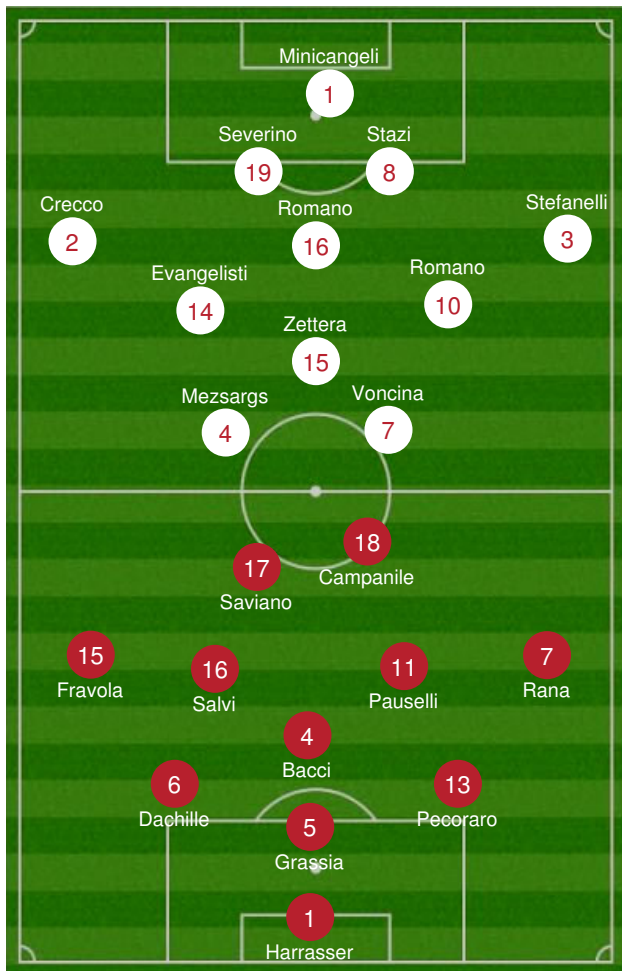

MATCH REPORT

MIN	EVENTO	SQUADRA	GIOCATORE	NOTE
42' st		Frosinone U.17	NICCOLO' CRECCO	
40' st		Frosinone U.17	FRANCESCO STEFANELLI	
40' st		Frosinone U.17	EZRA MALOMBA	
33' st		Frosinone U.17	KRISTIANS MEZSARGS	
33' st		Frosinone U.17	LORENZO BAUCO	
31' st		Frosinone U.17	DIEGO VONCINA	
28' st		Frosinone U.17	DAVID ARSENE ZETTERA	
28' st		Frosinone U.17	EUGENIO COIRO	
22' st		Rapp. Naz. L. P. U.	MANUEL CROSARA	
22' st		Rapp. Naz. L. P. U.	MATTIA PECORARO	
17' st		Rapp. Naz. L. P. U.	MATTEO GUIDO CAPOZZI	
17' st		Rapp. Naz. L. P. U.	MICHELE SAVIANO	
11' st		Rapp. Naz. L. P. U.	SIMONE LAMBIASE	
11' st		Rapp. Naz. L. P. U.	BARTOLOMEO FRAVOLA	
9' st		Rapp. Naz. L. P. U.	RICCARDO AGNESI	
9' st		Rapp. Naz. L. P. U.	PIETRO SALVI	
4' st		Frosinone U.17	RAFFAELE ROMANO	
3' st		Rapp. Naz. L. P. U.	ALESSANDRO CAMPANILE	
2' st		Rapp. Naz. L. P. U.	MATTIA ANGELONI	
2' st		Rapp. Naz. L. P. U.	ALESSANDRO CAMPANILE	
20' pt		Rapp. Naz. L. P. U.	MATTEO GUIDO CAPOZZI	

MATCH REPORT

MINUTO
44 '
NOTE
(Rappr. Lega Pro) 3-5-2 vs (Frosinone) 4-3-1-2 > 3-4-1-2

MINUTO
28 '
NOTE
(Rappr. Lega Pro) 3-5-2 vs (Frosinone) 4-3-1-2

MATCH REPORT

MINUTO
23 '
NOTE
(Rappr. Lega Pro) 3-5-2 vs (Frosinone) 4-3-1-2