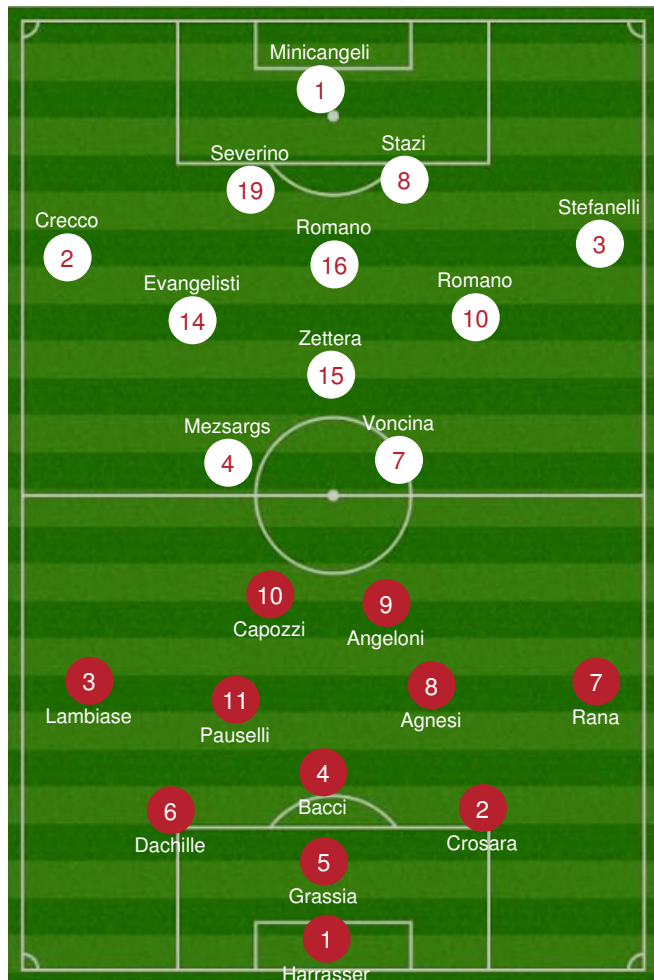

Erba Naturale

Visione

Stadio

Osservatore

LFScouting Team

MATCH REPORT

FROSINONE U.17 1-4-3-1-2

RAPP. NAZ. L. P. U. 1-3-5-2