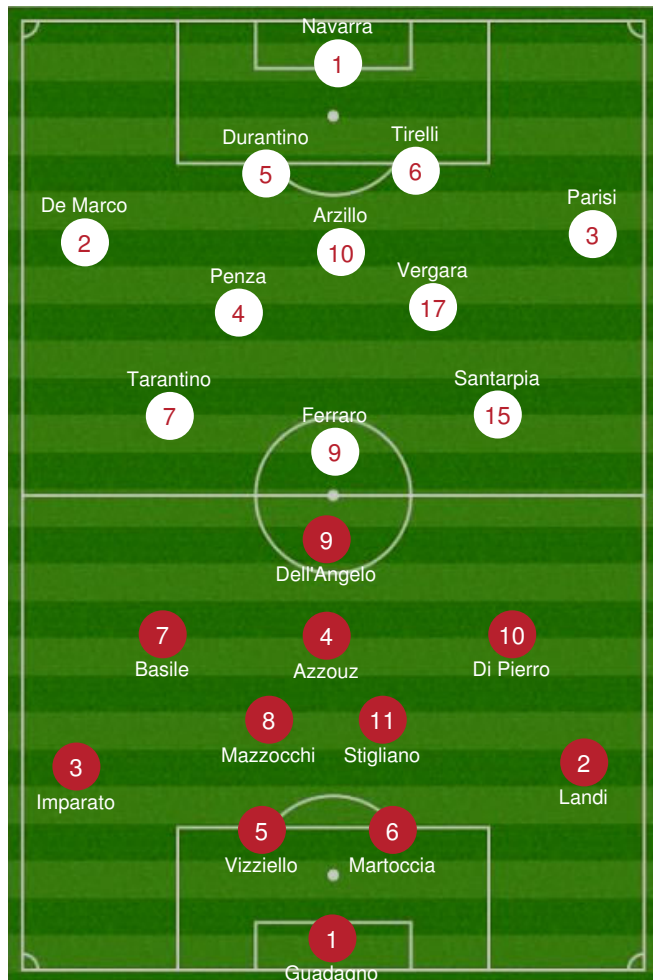

Erba Naturale

Visione

Stadio

Osservatore

LFScouting Team

MATCH REPORT

PAGANESE U.17 1-4-3-3

POTENZA U.17 1-4-2-3-1

POTENZA U.17

#	GIOCATORI
1	GUADAGNO (NO N. 🇮🇹 G - 2006 - Potenza U.17
6	MARTOCCIA (NO N. 🇮🇹 D - 2007 - Potenza U.17
5	VIZZIELLO (NO N. 🇮🇹 D - 2007 - Potenza U.17
2	LANDI (NO N. 🇮🇹 D - 2006 - Potenza U.17
3	IMPARATO (NO N. 🇮🇹 D - 2006 - Potenza U.17
11	STIGLIANO (NO N. 🇮🇹 A - 2006 - Potenza U.17
8	MAZZOCCHI (NO N. 🇮🇹 M - 2006 - Potenza U.17
4	AZZOUZ (NO N. 🇮🇹 M - 2006 - Potenza U.17
9	DELL'ANGELO (NO N. 🇮🇹 A - 2006 - Potenza U.17
7	BASILE (NO N. 🇮🇹 M - 2006 - Potenza U.17
10	DI P. (NO N. 🇮🇹 M - 2006 - Potenza U.17
RISERVE	
12	GALIANO (NO N. 🇮🇹 G - 2006 - Potenza U.17
13	PICCOLO (NO N. 🇮🇹 D - 2006 - Potenza U.17
14	GUCCIONE (NO N. 🇮🇹 D - 2006 - Potenza U.17
15	CAGGIANO (NO N. 🇮🇹 D - 2007 - Potenza U.17
16	RAGONE (NO N. 🇮🇹 M - 2006 - Potenza U.17
17	LAURINO (NO N. 🇮🇹 M - 2006 - Potenza U.17
18	LAMBERTI (NO N. 🇮🇹 A - 2006 - Potenza U.17
19	PONZIGIONE (NO N. 🇮🇹 A - 2007 - Potenza U.17